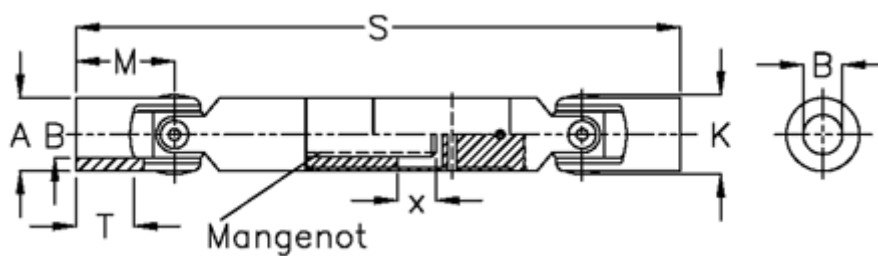

Varenummer: 077401002
Beskrivelse: Krydsled med udtræk 0.740.100.002
S=321 X=60 Boring 25H7, glideleje

Mål

A	= 40
B H7	= 25
M	= 54
Mangenot	= 6x21x25
MD max. Nm	= 160
s	= 321
T	= 32
x	= 60